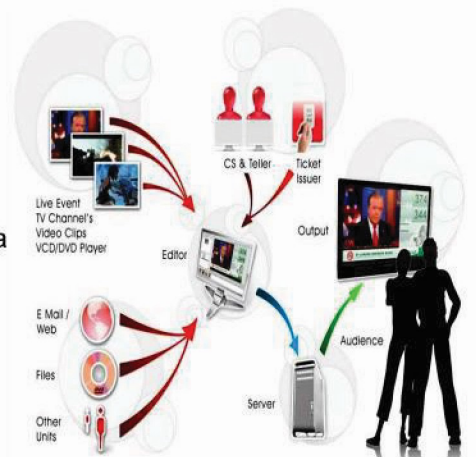

CONTACT US NOW

(031) 7505289

Digital SIGNAGE

*We'll do the Broadcast
While you enjoy the show*

DIGITAL SIGNAGE

FITUR

1. Menyampaikan pesan dan informasi dalam bentuk video resolusi tinggi, dan atau disertai audio dalam format high definition ataupun terkompresi.
2. Penjadwalan penyampaian pesan berdasarkan hari, waktu, dan lokasi agar lebih tepat kepada segment audience yang dituju. Penggantian informasi dan media content dapat dilakukan secara online dan segera, untuk mengurangi waktu tunggu dan meningkatkan efektivitas kinerja.
3. Media yang ditampilkan dapat dikendalikan dari mana saja dan kapan saja sesuai dengan dukungan infrastruktur.
4. Pengidentifikasi object yang ditampilkan, untuk memudahkan reporting dan analisa

Digital Signage System memungkinkan penyampaian pesan dilakukan pada media display dengan kemampuan :

1. Menerima berbagai tipe content : image, video, chart, dsb.
2. Kemudahan dalam editing dan publishing content.
3. Pengaturan jadwal tayangan yang otomatis
4. Publishing content dapat dilaksanakan dalam waktu yang cepat.